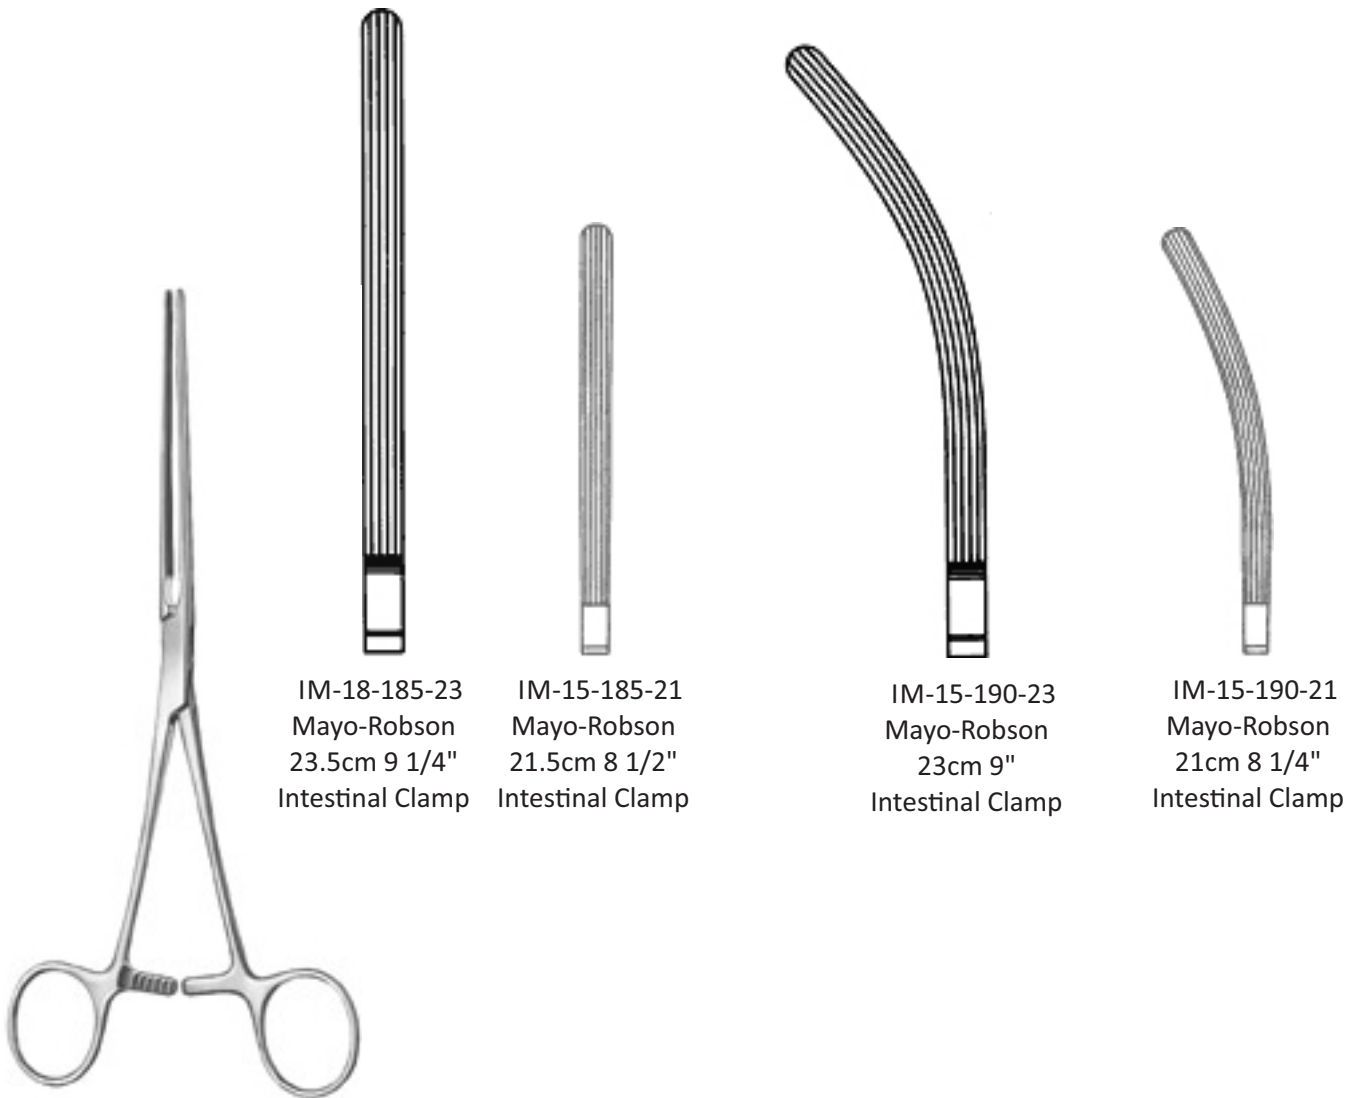

IM-15-155-21
Doyen
21.5cm 8 1/2"
Intestinal Clamp

IM-15-165-23
Doyen
23.5cm 9 1/4"
Intestinal Clamp

IM-15-160-21
Doyen
21cm 8 1/4"
Intestinal Clamp

IM-15-170-23
Doyen
23cm 9"
Intestinal Clamp

Stomach
Intestines

IM-15-175-18
Doyen-Baby
18cm 7"
Intestinal Clamp

PM-15-180-18
Doyen-Baby
17.5cm 7"
Intestinal Clamp

IM-15-195-25
Mayo-Robson
25.5cm 10"
Intestinal Clamp

IM-15-197-25
Mayo-Robson
24.5cm 9 3/4"
Intestinal Clamp